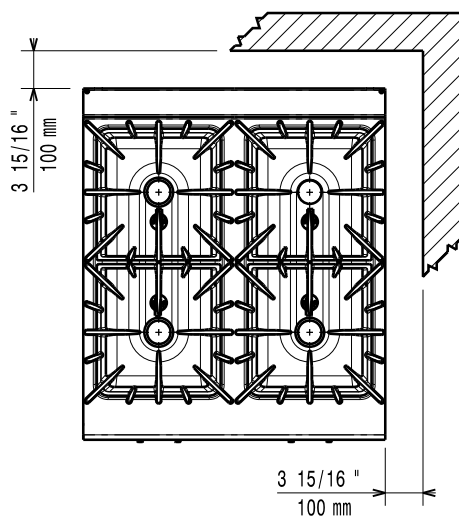

Gas

Natural gas - Pressure:	
391003 (E9GCGH4C0M)	7" w.c. (17.4 mbar)
Gas, effekt:	40 kW
Standardgasleverans	Natural Gas
Gastyp alternativ:	LPG; Naturgas
Gasintag:	1/2"

Viktig information

Nettovikt:	79 kg
Fraktvikt:	71 kg
Frakthöjd:	530 mm
Fraktbredd:	1020 mm
Fraktdjup:	860 mm
Fraktvolym:	0.46 m³
Effekt främre brännare:	ISO 9001; ISO 14001 - ISO 9001; ISO 14001 kW
Effekt bakre brännare	10 - 10 kW
[NOT TRANSLATED]	N9CG
Bakre brännare mått - mm	Ø 100 Ø 100
Främre brännare mått - mm	Ø 100 Ø 100

EcoFlame model available to save up to 20% on gas >>> 391641

Note:

If appliance is set up or next to or against temperature sensitive furniture or similar, a safety gap of approximately 150 mm should be maintained or some form of heat insulation fitted.